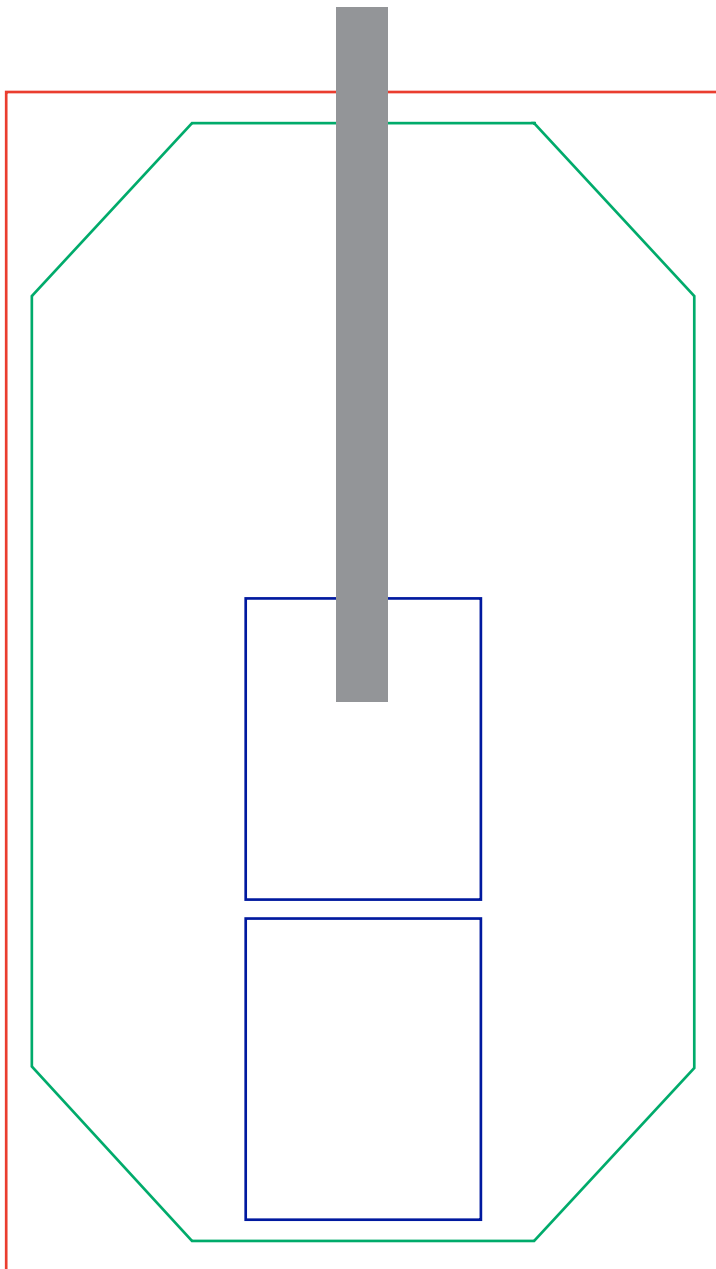

Crea aquí el teu disseny i envia'ns-el a concurso@rolleat.com

Realitza'l com el teu vulguis, pot ser en format digital o a mà.

Així s'aplicarà el teu disseny

L'àrea marcada en vermell és la que s'imprimeix per a fer el porta entrepans. És la mateixa que apareix en la pàgina anterior.

Els límits marcats en verd són on es fa el tall per a confeccionar el porta entrepà.

Els quadrats blaus mostren l'àrea que queda visible quan el porta entrepà està plegat.

FRONTAL

DORS

AIXÍ ES VEU UN
DISSENY APLICAT